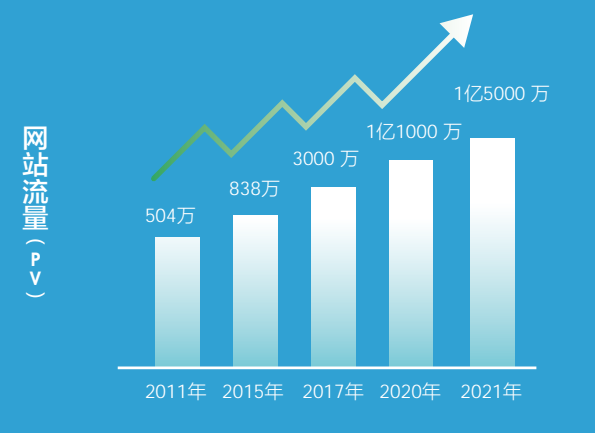

互联网

上海博华的互联网战略是以 B2B 和 B2P 为主，兼 顾 B2C 的发展。目前已建立八大网站，两大 B2B 平台：“家 店装休在线”和“食 药在线”，百度权重目前均已达到 6，在所 处垂直行业中处于领先地位，同时，B2P 模式下的“家具在线采购通”和“食 饮在线采购通”小程序则是精选行业优质资源，用线上 线下整合营销为客户提供高品质的服务。未来，我们将 走向 B2C，利用博华强大的品牌号召力和雄厚的资源， 坚持线上、线下紧密结合，为公司发展创造更多的机 遇和构建更为广阔的平台。

家店装休在线——构建大生活方式类别的采购平台

JIAGLE 家店装休在线

家具在线 JJGLE.COM   sygle.com 餐饮在线   灯饰在线 DENGLE.COM

HP 店商在线 HPGLE.COM   休闲旅游在线 XIUGLE.COM   QJ 清洁在线 QJGLE.COM

小程序：

食药在线——专业服务制药和食品加工包装的垂直平台

SYGLE 食药在线
15,000家高质量企业 O2O一站式服务平台

制药在线 CPhI.CN   食品加工包装在线 SJGLE.COM

App: 小程序:

版本迭代